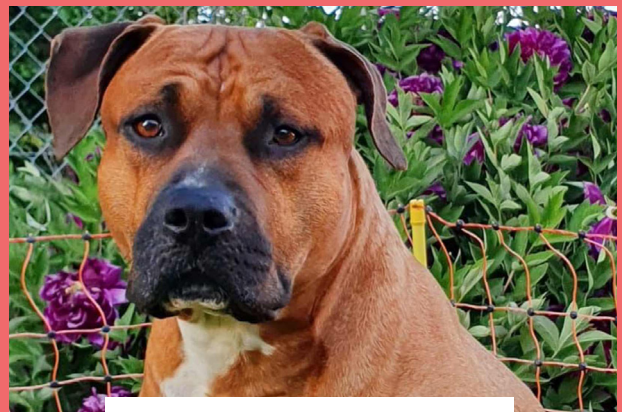

In der ganzen Schweiz erlaubt

Spezialfall Miniatur Bullterrier: in Zürich erlaubt, aber ausschliesslich mit FCI Papieren.  
In manchen Kantonen gelistet

In Kantonen mit Rasselisten je nachdem verboten oder mit Auflagen

In Zürich erlaubt, in anderen Kantonen jedoch gelistet.

Standard Bullterrier

Staffordshire Bullterrier

Dackel x Pitbull

Continental Bulldog x Border Collie

Beagle x Pitbull

Deutscher Schäfer

Beauceron

American Staffordshire Terrier

Miniatur Bullterrier

Husky x Pitbull

Rottweiler

Rhodesian Ridgeback

Cane Corso

Belgischer Schäferhund

Mastiff x Pitbull